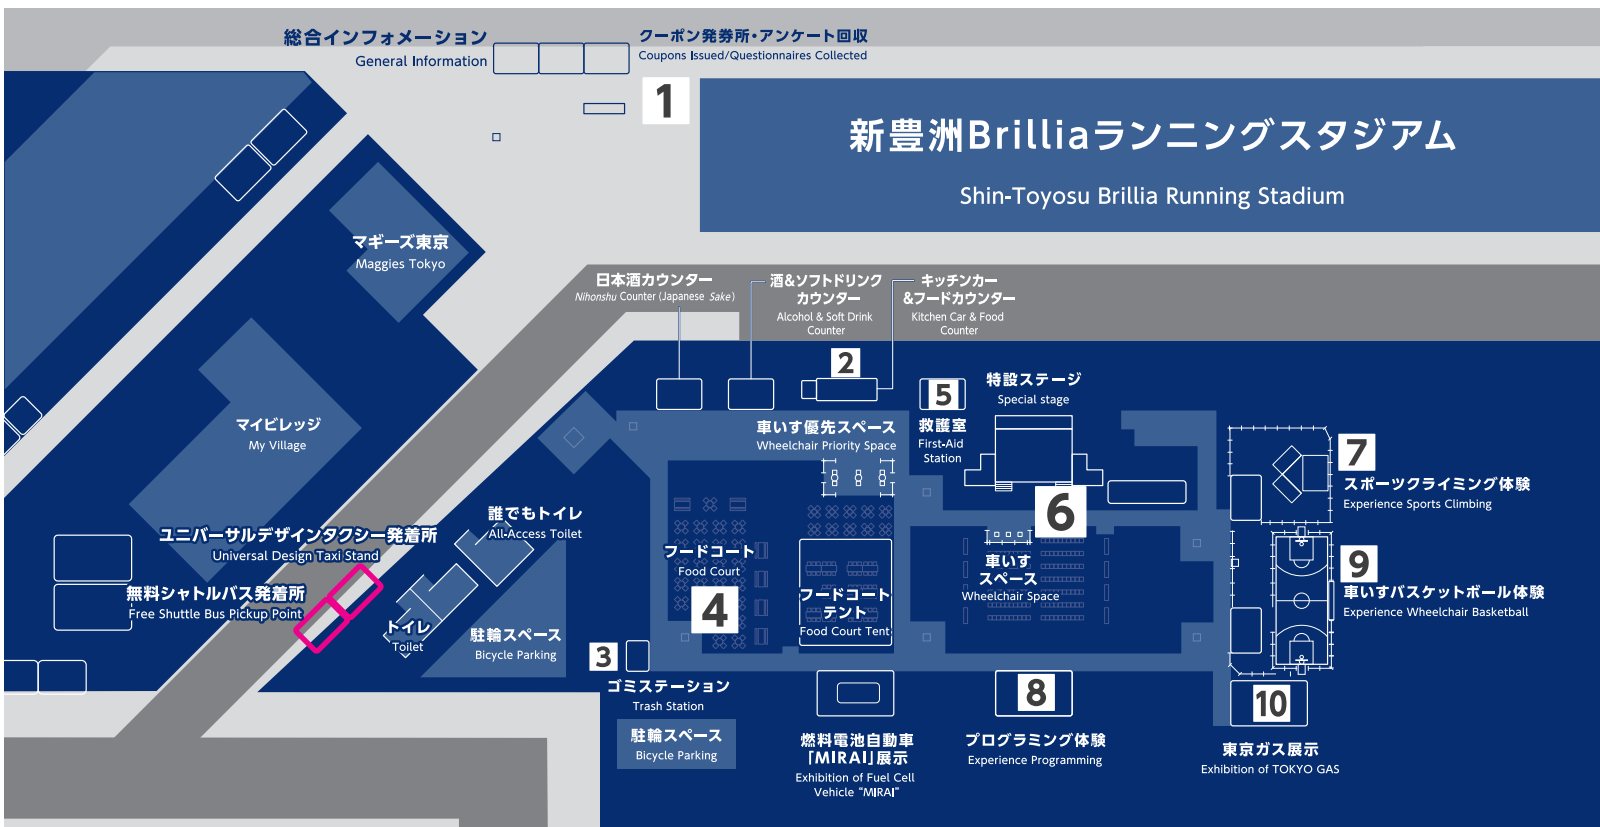

GUEST

			
為末 大 氏 元陸上競技選手、 新豊洲駅ビル ランニング スタジオ 代表	福島 千里 選手 陸上短距離 (ヒイコー所属)	佐藤 圭太 選手 バスケ上短距離 (トヨタ自動車所属)	猪子 青之 氏 チームラボ 代表

7 SPORT

スポーツクライミング体験

Experience Sports Climbing

高さ約6mのクライミングウォールが登場! 目の前にそびえたつ壁に挑戦!

協力:三井不動産株式会社